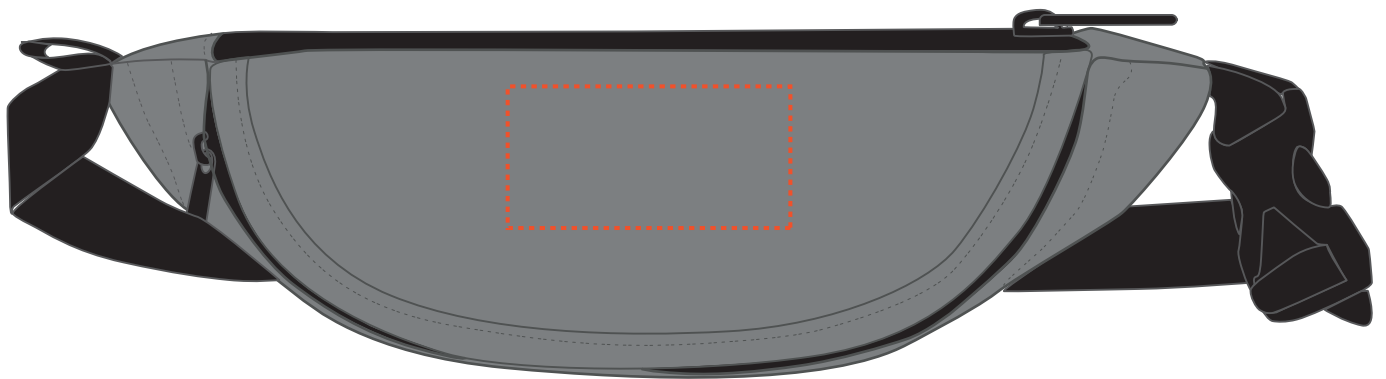

# 1818022 Gürteltasche / waist bag DAILY

Fläche für Ihr Logo  
area for your Logo

(B 8 cm x H 4 cm)  
(W 8 cm x H 4 cm)

## Taschenmaß (BxHxT) / size of the bag (WxHxD):

B 29 x H 12 x T 8